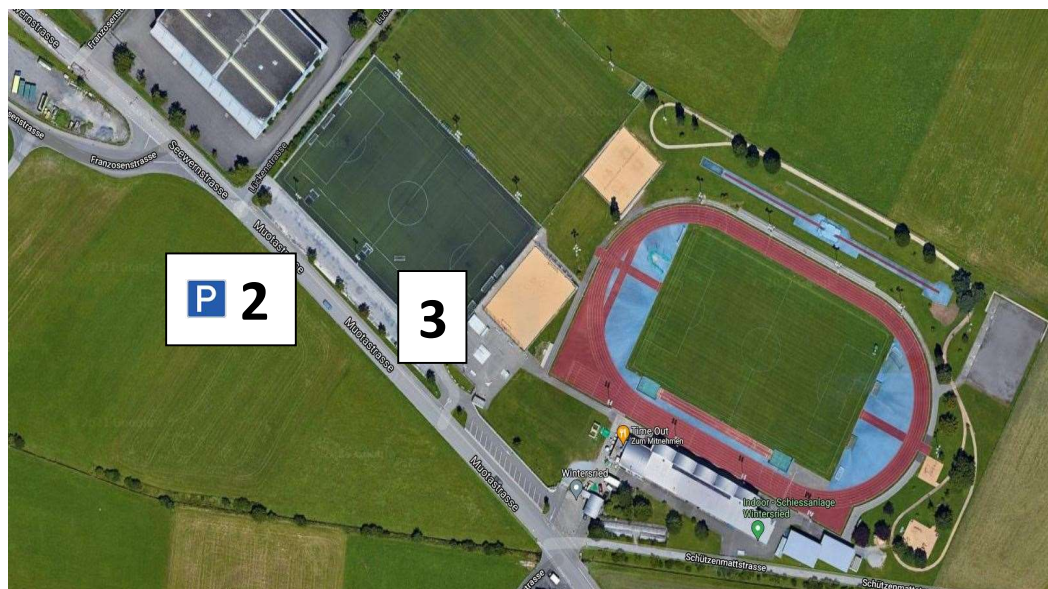

Parkplatzsituation SVM, 18. September, 2021 Wintersried, Ibach SZ

Ausfahrt Schwyz – Beschilderung „Wintersried“ folgen

- 1) Parkplätze PKW – altes Zeughaus
- 2) Parkplätze Wintersried nur für Funktionäre, Kampfrichter & OK
- 3) CAR Umschlagplatz – Stadion Wintersried
- 4) Parkplätze CAR – Senn Transporte

Hinweis:

Vereine, welche mit dem CAR anreisen, werden gebeten Mannschaft und Gepäck auf dem Areal Wintersried auszuladen. Anschließend wird nur das Fahrzeug auf dem Parkplatz 4 abgestellt.

Die Abreise erfolgt ab Sportanlage Wintersried.

Es dürfen keine Fahrzeuge auf Wiesland oder Trottoir abgestellt werden. Falsch parkierte Fahrzeuge werden kostenpflichtig abgeschleppt.