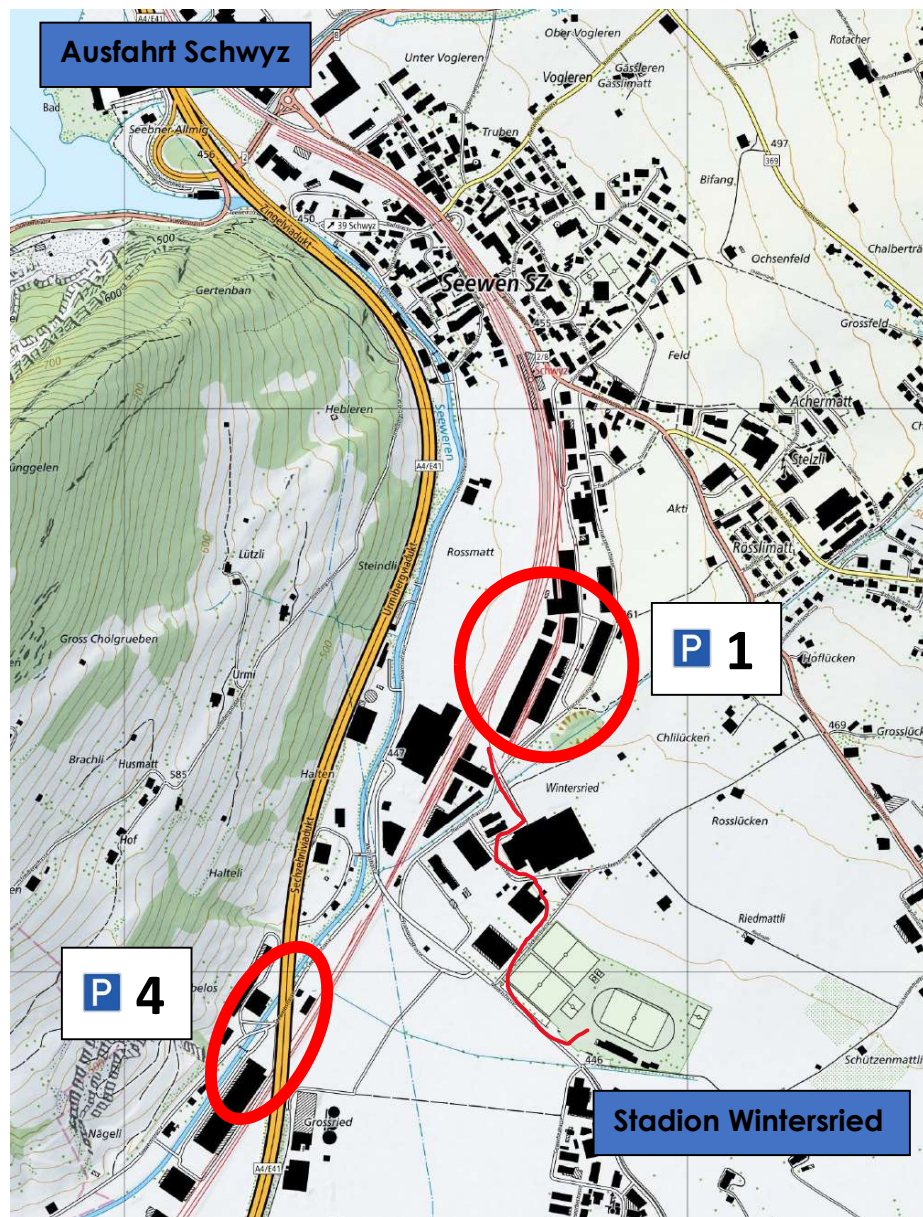

Parkplatzsituation SVM, 18. September, 2021 Wintersried, Ibach SZ

Ausfahrt Schwyz – Beschilderung „Wintersried“ folgen

- 1) Parkplätze PKW – altes Zeughaus
- 2) Parkplätze Wintersried nur für Funktionäre, Kampfrichter & OK
- 3) CAR Umschlagplatz – Stadion Wintersried
- 4) Parkplätze CAR – Senn Transporte

Hinweis:

Vereine, welche mit dem CAR anreisen, werden gebeten Mannschaft und Gepäck auf dem Areal Wintersried auszuladen. Anschließend wird nur das Fahrzeug auf dem Parkplatz 4 abgestellt.

Die Abreise erfolgt ab Sportanlage Wintersried.

Es dürfen keine Fahrzeuge auf Wiesland oder Trottoir abgestellt werden. Falsch parkierte Fahrzeuge werden kostenpflichtig abgeschleppt.