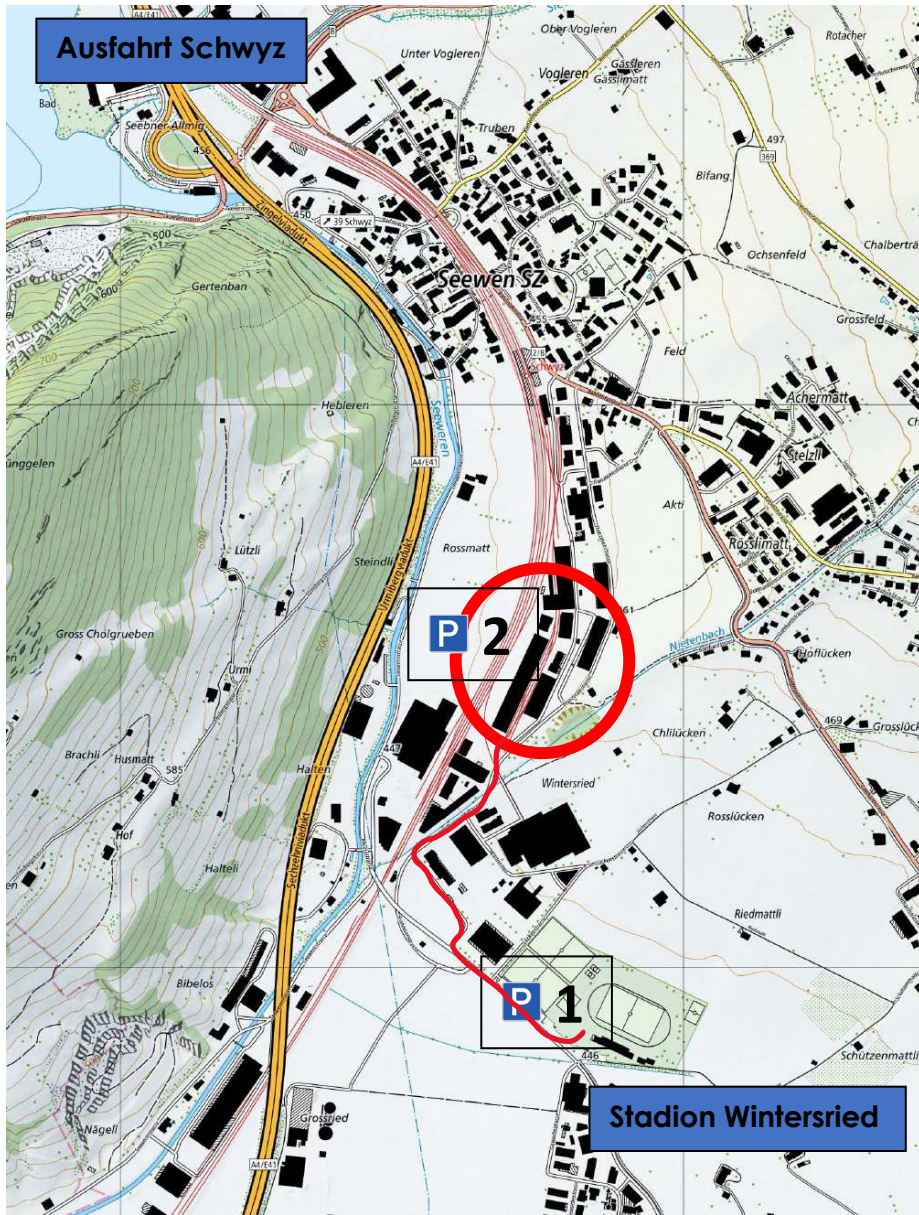

Parkplatzsituation EKM, 03. Juni 2023 Wintersried, Ibach SZ

Ausfahrt Schwyz – Beschilderung „Wintersried“ folgen

- 1) Parkplätze CAR und Vereinsbus (orange Linie)
PKW beschränkt (blaue Linie)
- 2) altes Zeughaus, alle Fahrzeuge (7min Fussmarsch)

Es dürfen keine Fahrzeuge auf Wiesland oder Trottoir abgestellt werden. Falsch parkierte Fahrzeuge werden kostenpflichtig abgeschleppt.